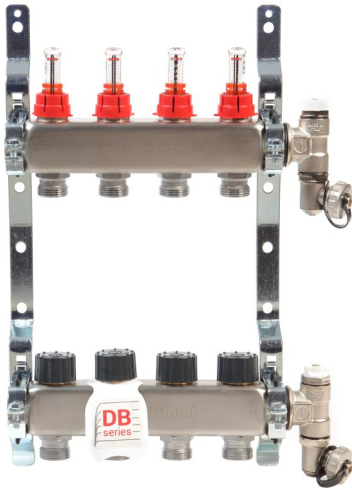

Heatsystem Golvvärmefördelare Rostfri

Beskrivning

Heatsystem GVF är tillverkad i mässing. Värmekretsfordelaren finns i utförande från 2 till 12st golvvärmekretsar och levereras monterad på väggkonsol. Den övre fördelarstammen (tillopp/flow) är försedd med flödesindikatorer. Injustering av respektive kretsflöde utförs på tilloppsstammens integrerade injusteringsventiler.

Den nedre fördelarstammen (retur/return) har handmanöverdon för avstängning av respektive slinga. Två ändstycken med manuell avluftare samt påfyllnings- och avtappningsventil, finns bipackade.

Förutsättningen för en god funktion av golvvärmesystemet är väderstyrd reglering av framledningstemperaturen samt en väl genomförd och dokumenterad injusteringsreglering av primär- och slingflöden

Fram- och returledning ska vid värmekretsfordelaren vara försedda med avstängningsventil. Beträffande returledningen, se instruktioner under injusteringsventil

Vid anläggning med två eller fler värmekretsfordelare eller vid inkoppling till blandade system, bör samtliga returledningar vara försedda med injusteringsventil.

Detta för att totalflödet till respektive fördelare ska kunna injusteras. Injusteringsventilen kan monteras vid fördelaren alternativt vid värmekällan om det finns separata returledningar från respektive fördelare