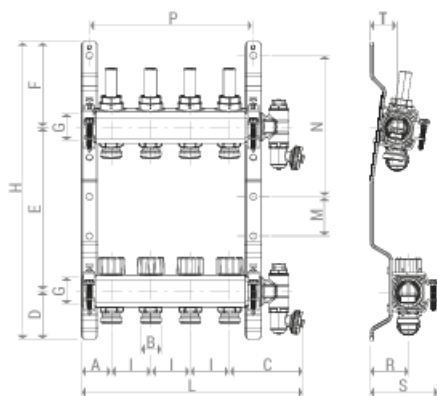

Detta för att totalflödet till respektive fördelare ska kunna injusteras. Injusteringsventilen kan monteras vid fördelaren alternativt vid värmekällan om det finns separata returledningar från respektive fördelare

För röranslutning mot Heatsystem GVF Rostfri finns klämringskopplingar för golvvärmerör och PAL för dimension 12, 16, 20 mm.

Heatsystem Golvvärmefördelare Rostfri

Materialåtgång/ Tekniskdata

- GVF 2-kretsar, Artnr:1024
- GVF 3-kretsar, Artnr:1025
- GVF 4-kretsar, Artnr:1026
- GVF 5-kretsar, Artnr:1027
- GVF 6-kretsar, Artnr:1028
- GVF 7-kretsar, Artnr:1029
- GVF 8-kretsar, Artnr:1030
- GVF 9-kretsar, Artnr:1031
- GVF 10-kretsar, Artnr:1032
- GVF 11-kretsar, Artnr:1033
- GVF 12-kretsar, Artnr:1034

OUTLETS	G x B	A	C	D	E	F	H	I	L	M	N	P	R	S	T
2									190			110			
3									240			160			
4									290			210			
5									340			260			
6									390			310			
7	1"F x 3/4"E	38	102	61	209	109	379	50	440	50	197	360	49	86	35
8									490			410			
9									540			460			
10									590			510			
11									640			560			
12									690			610			